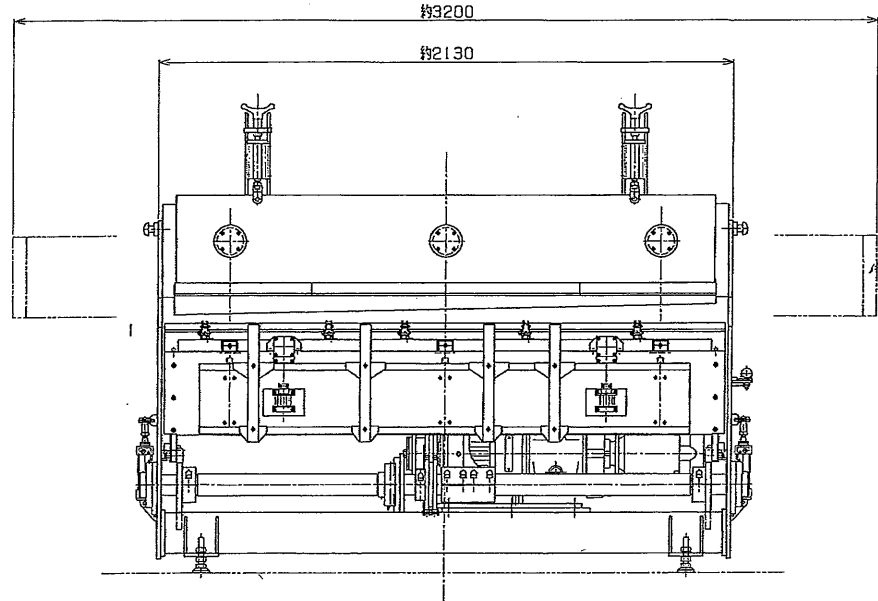

総重量: 約2トン

TCMS		メッシュ金網切断機	
型番		名称	
設計 宮本	承認		尺度 1/20 第三角法
備考			図番 15-10-14-001