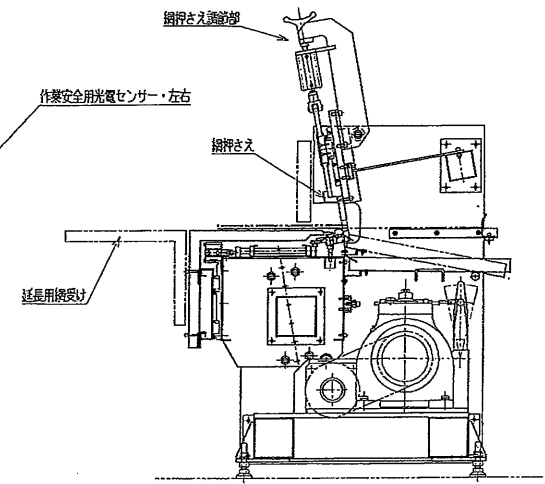

総重量: 約2トン

TCMS		メッシュ金網切断機	
型番		名称	
設計 宮本	承認		尺度 1/20 第三角法
備考			図番 15-10-14-001