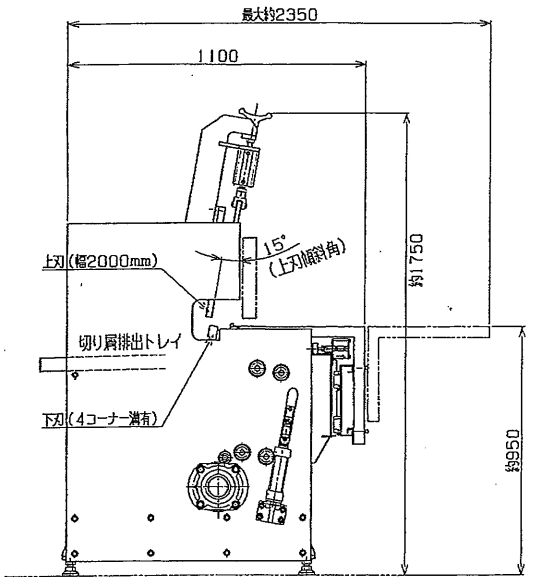

総重量: 約2トン

TCMS		メッシュ金網切断機	
型番		名称	
設計 宮本	承認		尺度 1/20 第三角法
備考			図番 15-10-14-001